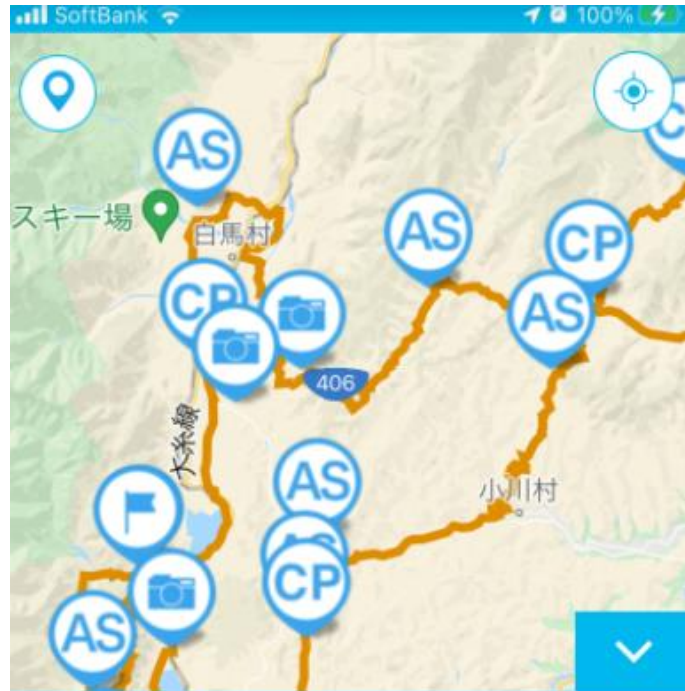

～このアプリでできること～

① 走行ルートや施設の確認

② 救援要請

③ 仲間と位置を共有

④ ユーザー情報 & 走行結果の確認

⑤ イベント本部からのお知らせ

必ずユーザー登録をしてください

ユーザー情報

ニックネーム
山岳王になりたい!

性別
男性

居住地
長野県

年代
50~54才

2021年07月11日(日)スタートコース
スペシャルクラス : ソロ(160km)

お知らせ グループ サイクリング 救援要請 設定

- ・エントリーコースの選択
 - ・ゼッケン番号
- 間違いのないように！

走行に必要な情報を確認できます

- コースルート
- エイドステーション、チェックポイント
アイコンタップで詳細表示

タップするとリアルタイムでおおよその詳細記録が表示されます。

安全走行優先で操作は控えめに！

救援要請する必要が生じたら

①種別を1つ選んでタップ

一刻を争う事態を除き、**救急車要請は本部にて**行います。本部携帯電話まで必ずご一報ください。

②状況を簡潔に入力してボタンを押下

写真は最大3枚まで添付できます