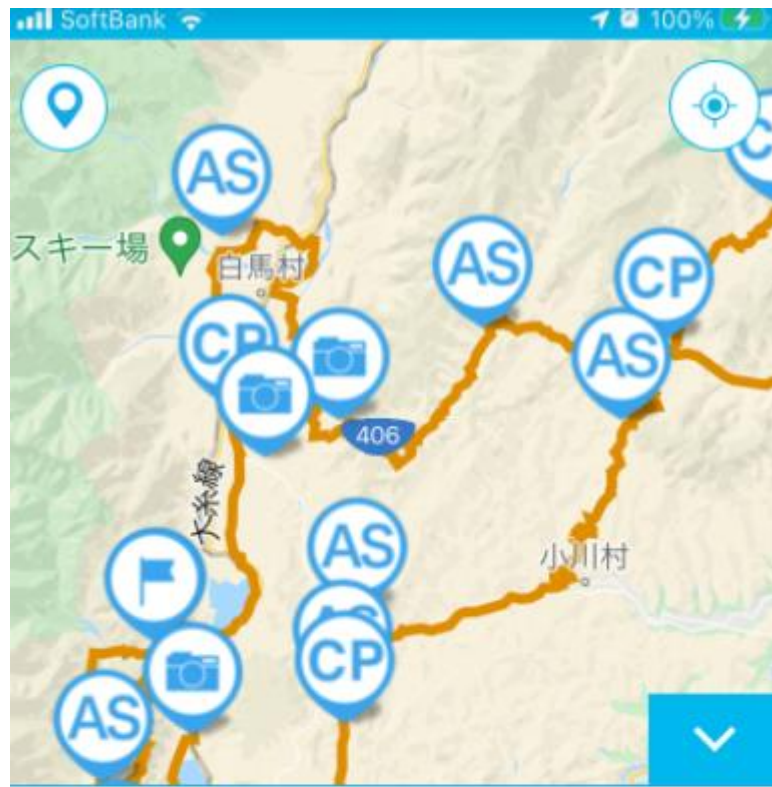

**Northern
Alps**

Granfond   

北アルプス山麓グランフ

北アルプス山麓グランfond 専用アプリのご案内

2022/6/30（木）アプリ公開いたしました。

iOS

Android

タイム

～このアプリでできること～

① 走行ルートや施設の確認

② 救援要請

③ 仲間と位置を共有

④ ユーザー情報 & 走行結果の確認

⑤ イベント本部からのお知らせ

必ずユーザー登録をしてください

ユーザー情報

- コースルート
- エイドステーション、チェックポイント
アイコンタップで詳細表示

タップするとリアルタイムでおおよその詳細記録が表示されます。

安全走行優先で操作は控えめに！

救援要請する必要が生じたら

①種別を1つ選んでタップ

一刻を争う事態を除き、**救急車要請は本部にて**行います。本部携帯電話まで必ずご一報ください。

②状況を簡潔に入力してボタンを押下

写真は最大3枚まで添付できます