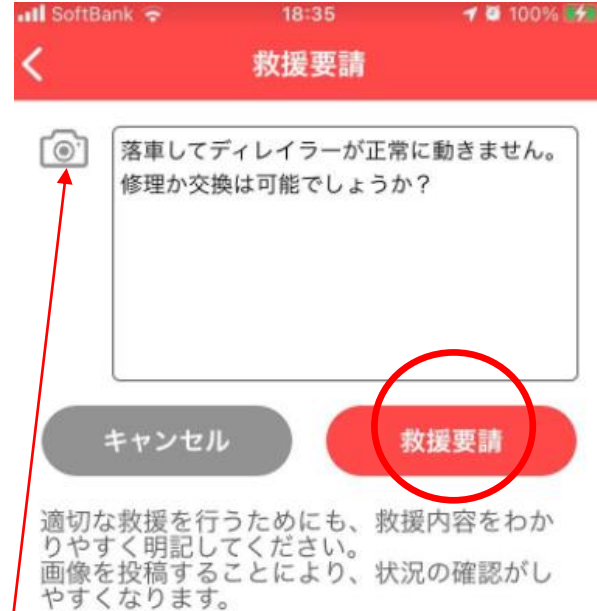

～このアプリでできること～

① 走行ルートや施設の確認

② 救援要請

③ 仲間と位置を共有

④ ユーザー情報 & 走行結果の確認

⑤ イベント本部からのお知らせ

必ずユーザー登録をしてください

ユーザー情報

- コースルート
- エイドステーション、チェックポイント
アイコンタップで詳細表示

タップするとリアルタイムでおおよその詳細記録が表示されます。

安全走行優先で操作は控えめに！

救援要請する必要が生じたら

①種別を1つ選んでタップ

一刻を争う事態を除き、**救急車要請は本部にて**行います。本部携帯電話まで必ずご一報ください。

②状況を簡潔に入力してボタンを押下

写真は最大3枚まで添付できます

不安な時こそ**落ち着いて！**

**あなたの位置は
本部が把握しています**

**その場を離れず
スタッフを待ってください**

グループ登録とは

仲間の位置は気になりますよね

所属できるのは1グループのみ

- 他人作成のグループに加入申請
or
- 自分でグループを作成して申請受付

スマホ & アプリの特性について