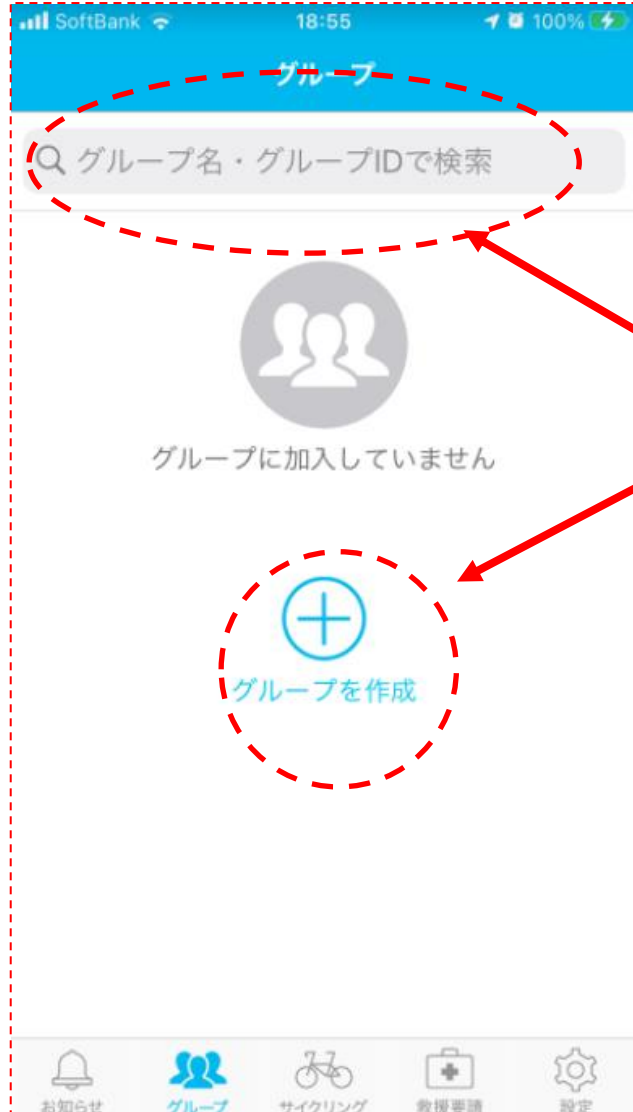

～このアプリでできること～

① 走行ルートや施設の確認

② 救援要請

③ 仲間と位置を共有

④ ユーザー情報 & 走行結果の確認

⑤ イベント本部からのお知らせ

必ずユーザー登録をしてください

ユーザー情報

- コースルート
- エイドステーション、チェックポイント
アイコンタップで詳細表示

タップするとリアルタイムでおおよその詳細記録が表示されます。

安全走行優先で操作は控えめに！

救援要請する必要が生じたら

①種別を1つ選んでタップ

一刻を争う事態を除き、**救急車要請は本部にて**行います。本部携帯電話まで必ずご一報ください。

②状況を簡潔に入力してボタンを押下

写真は最大3枚まで添付できます

不安な時こそ**落ち着いて！**

**あなたの位置は
本部が把握しています**

**その場を離れず
スタッフを待ってください**

グループ登録とは

仲間の位置は気になりますよね

所属できるのは1グループのみ

- 他人作成のグループに加入申請
or
- 自分でグループを作成して申請受付

スマホ & アプリの特性について