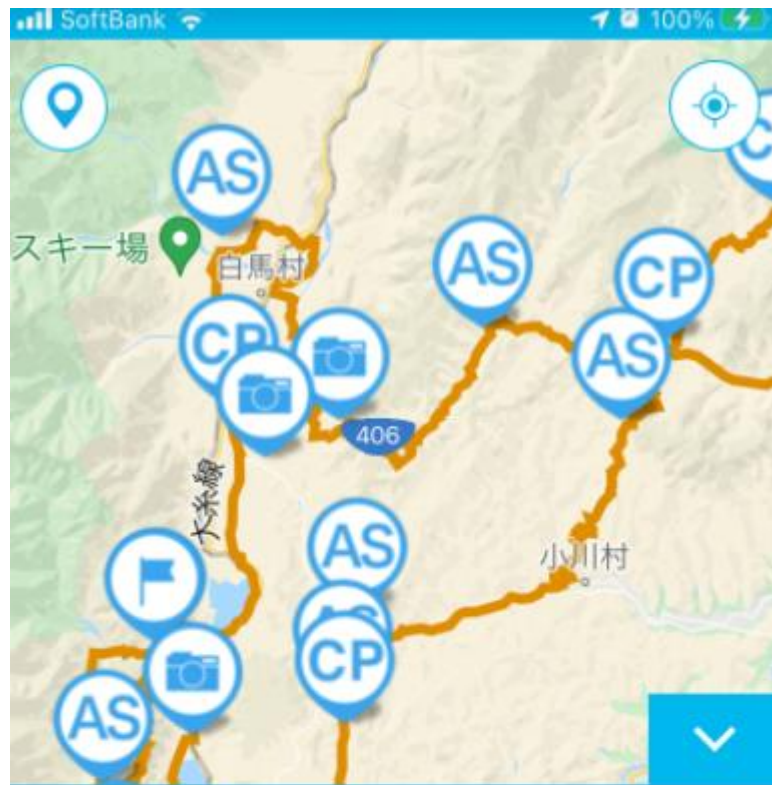

**Northern
Alps**

Granfond   

北アルプス山麓グランフ

北アルプス山麓グランfond 専用アプリのご案内

2022年6月下旬

App store / Google Play公開予定

タイム

00:00:05