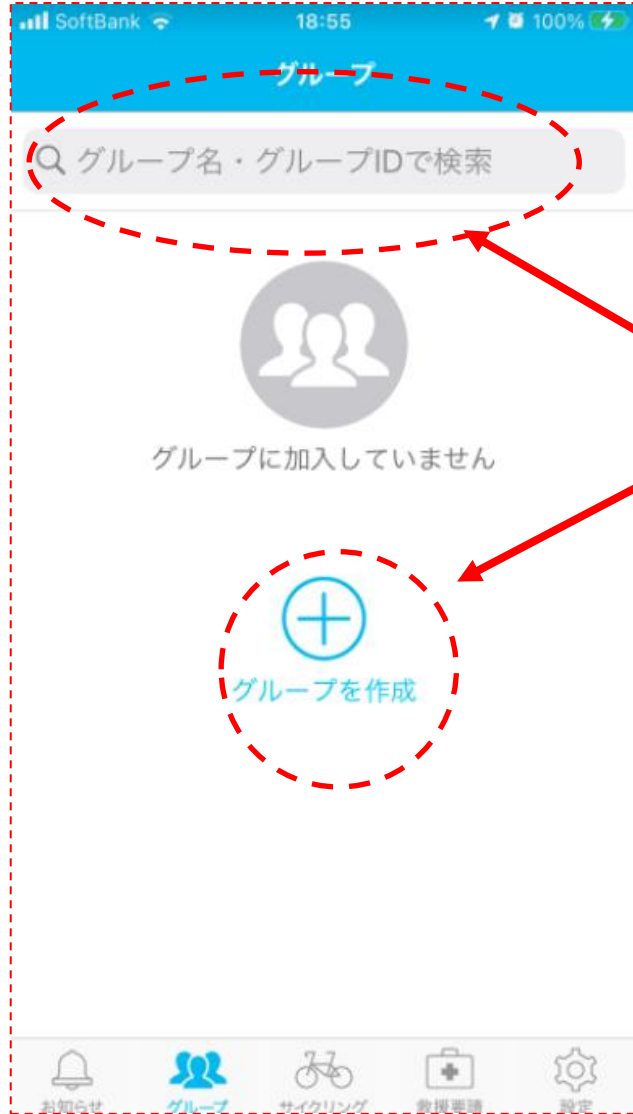

① 走行ルートや施設の確認

② 救援要請

③ 仲間と位置を共有

④ ユーザー情報 & 走行結果の確認

⑤ イベント本部からのお知らせ

必ずユーザー登録をしてください

ユーザー情報

ニックネーム
山岳王になりたい!

性別
男性

居住地
長野県

年代
50~54才

2021年07月11日(日)スタートコース
スペシャルクラス : ソロ(160km)

お知らせ グループ サイクリング 救援要請 設定

- ・エントリーコースの選択
 - ・ゼッケン番号
- 間違いのないように！

走行に必要な情報を確認できます

- コースルート
- エイドステーション、チェックポイント
アイコンタップで詳細表示

タップするとリアルタイムでおおよその詳細記録が表示されます。

安全走行優先で操作は控えめに！

救援要請する必要が生じたら

①種別を1つ選んでタップ

一刻を争う事態を除き、**救急車要請は本部にて**行います。本部携帯電話まで必ずご一報ください。

②状況を簡潔に入力してボタンを押下

写真は最大3枚まで添付できます

不安な時こそ**落ち着いて！**

あなたの位置は本部が把握しています

**その場を離れず
スタッフを待ってください**

グループ登録とは

仲間の位置は気になりますよね

所属できるのは1グループのみ

- 他人作成のグループに加入申請
or
- 自分でグループを作成して申請受付

スマホ & アプリの特性について

①ダウンロード後、救援要請以外は操作をお試ください