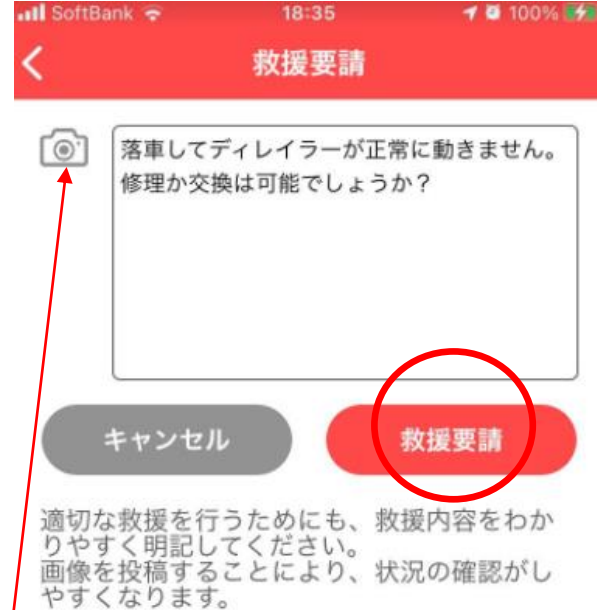

① 走行ルートや施設の確認

② 救援要請

③ 仲間と位置を共有

④ ユーザー情報 & 走行結果の確認

⑤ イベント本部からのお知らせ

必ずユーザー登録をしてください

ユーザー情報

ニックネーム
山岳王になりたい!

タップするとリアルタイムでおおよその詳細記録が表示されます。

安全走行優先で操作は控えめに！

救援要請する必要が生じたら

①種別を1つ選んでタップ

一刻を争う事態を除き、**救急車要請は本部にて**行います。本部携帯電話まで必ずご一報ください。

②状況を簡潔に入力してボタンを押下

写真は最大3枚まで添付できます

不安な時こそ**落ち着いて！**

あなたの位置は本部が把握しています

**その場を離れず
スタッフを待ってください**

グループ登録とは

仲間の位置は気になりますよね

所属できるのは1グループのみ

- 他人作成のグループに加入申請
or
- 自分でグループを作成して申請受付

スマホ & アプリの特性について

①ダウンロード後、救援要請以外は操作をお試ください