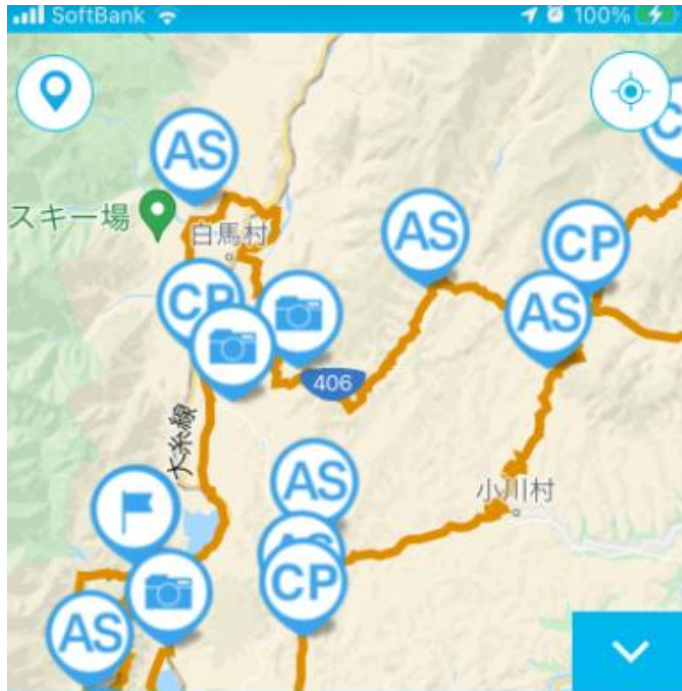

① 走行ルートや施設の確認

② 救援要請

③ 仲間と位置を共有

④ ユーザー情報 & 走行結果の確認

⑤ イベント本部からのお知らせ

必ずユーザー登録をしてください

ユーザー情報

ニックネーム
山岳王になりたい!

性別
男性

居住地
長野県

年代
50~54才

2021年07月11日(日)スタートコース
スペシャルクラス : ソロ(160km)

お知らせ グループ サイクリング 救援要請 設定

- ・エントリーコースの選択
 - ・ゼッケン番号
- 間違いのないように！

走行に必要な情報を確認できます

- コースルート
- エイドステーション、チェックポイント
アイコンタップで詳細表示

タップするとリアルタイムでおおよその詳細記録が表示されます。

安全走行優先で操作は控えめに！

救援要請する必要が生じたら

①種別を1つ選んでタップ

一刻を争う事態を除き、**救急車要請は本部にて**行います。本部携帯電話まで必ずご一報ください。

②状況を簡潔に入力してボタンを押下

写真は最大3枚まで添付できます

不安な時こそ**落ち着いて！**