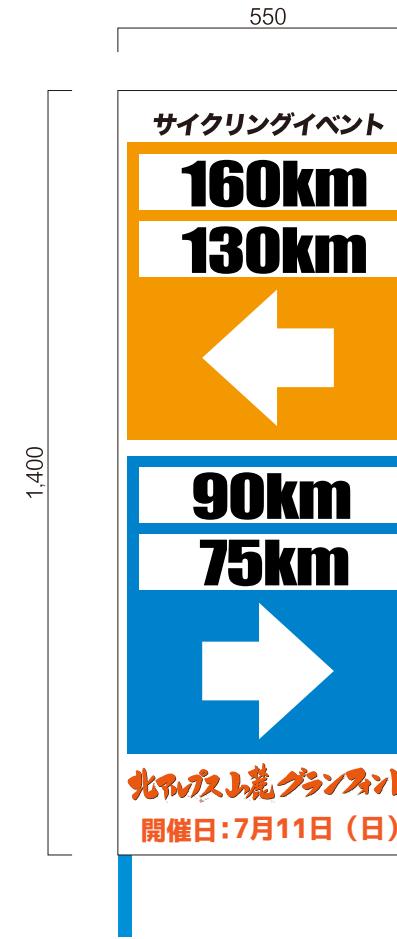

# ルート上に設置されている看板の種類

## ○コース誘導看板

## ○エイド看板

## ○分岐看板